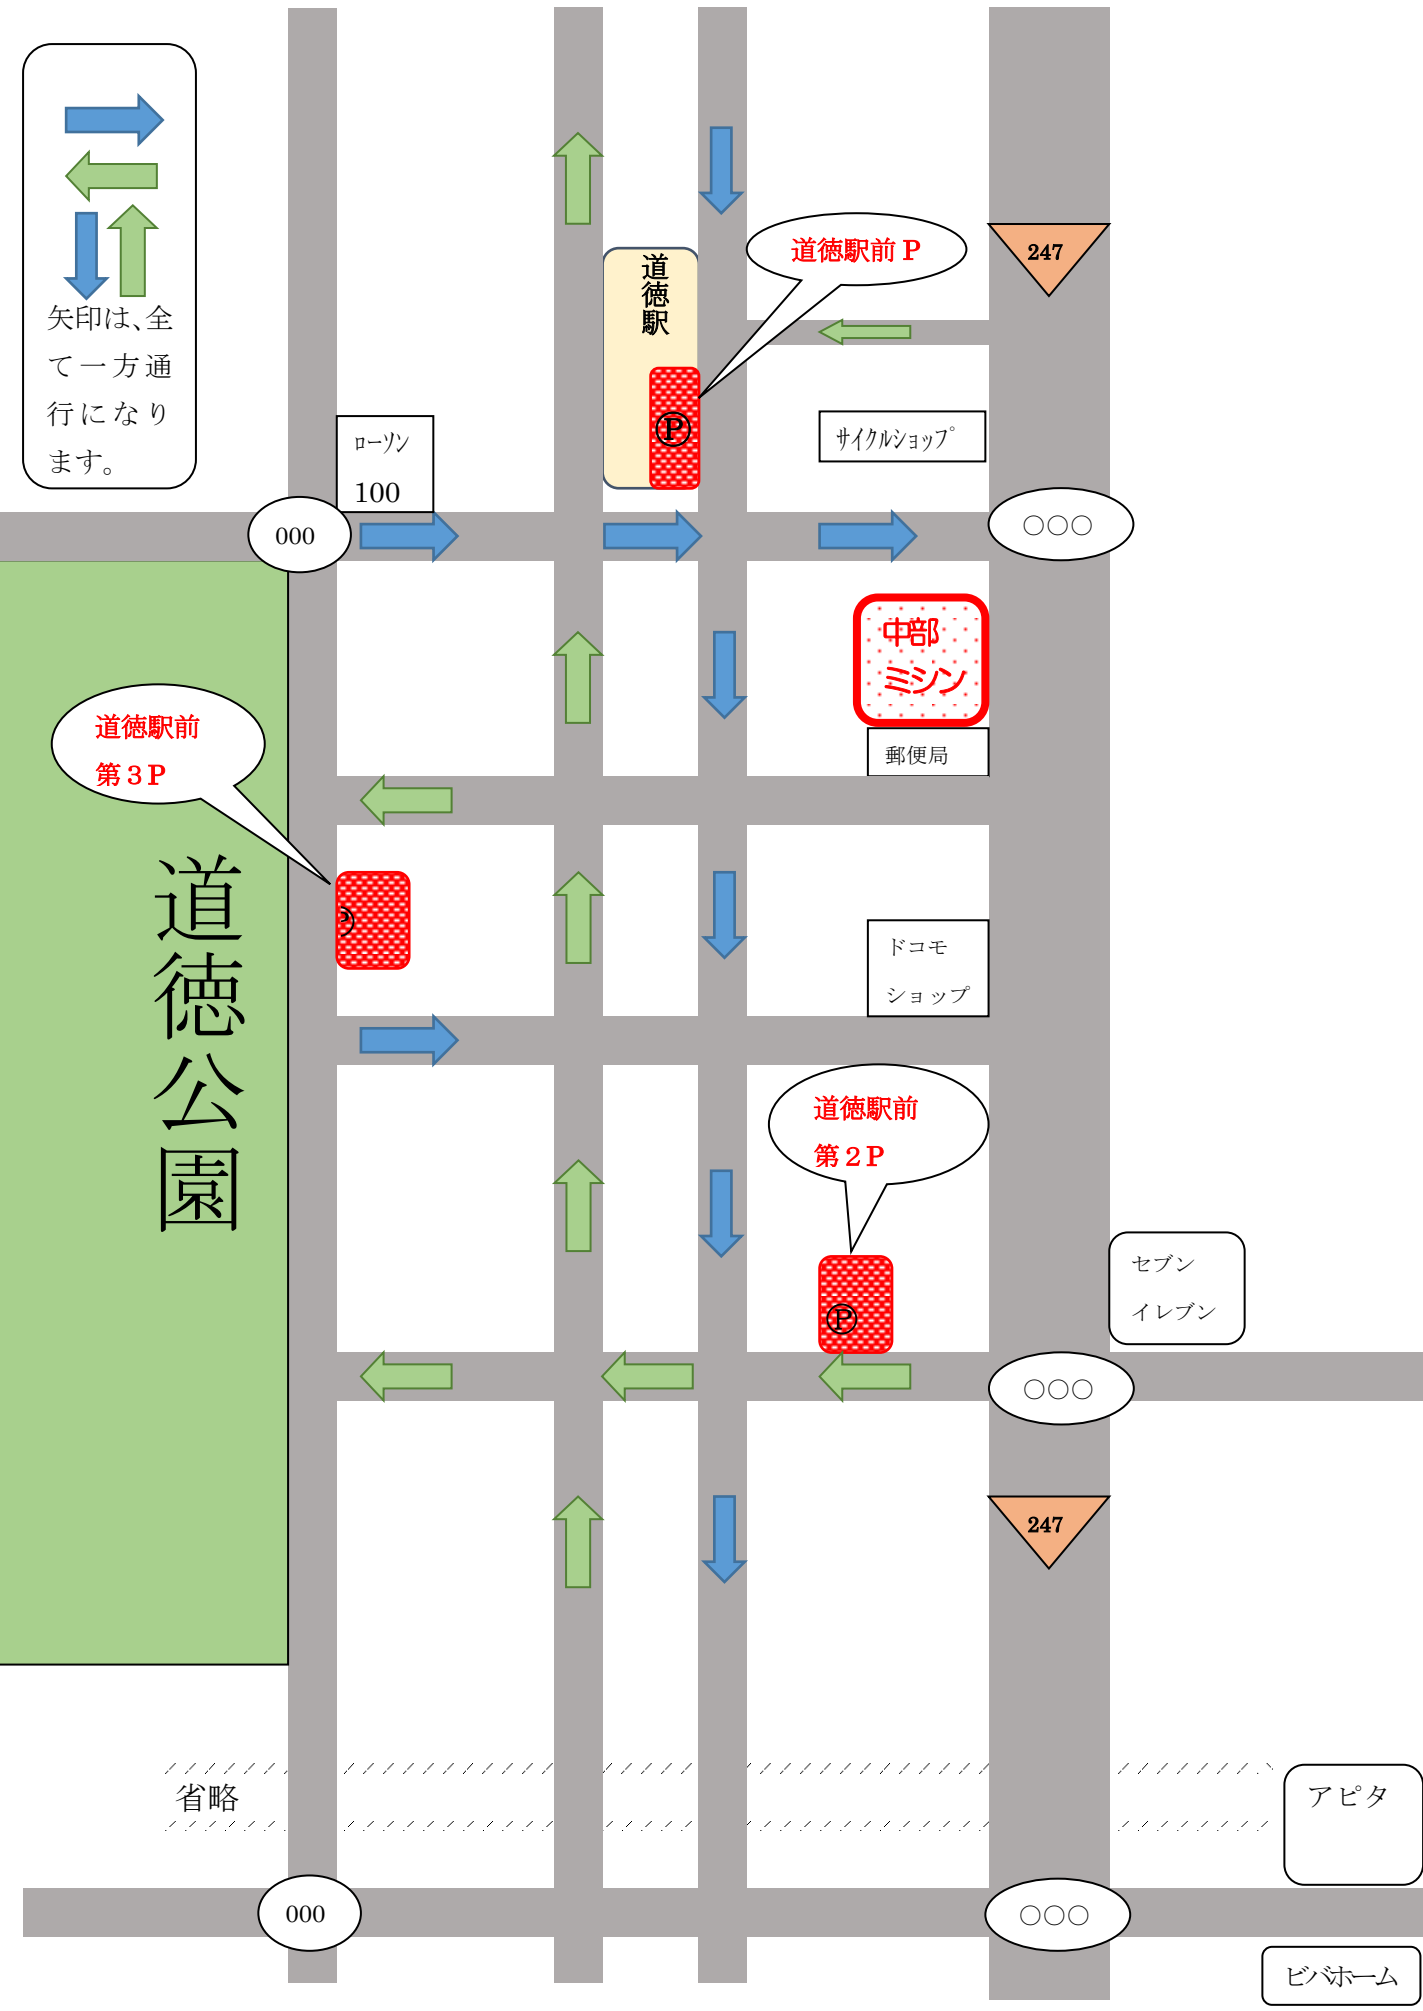

「中部ミシンサービス駐車場のご案内」

矢印は、全て一方通行になります。

道徳駅前
第3P

道徳駅前P

道徳駅前
第2P

道徳公園

省略

アピタ

ビバホーム

ローソン
100

サイクルショップ

中部
ミシン
郵便局

ドコモ
ショップ

セブン
イレブン

247

247

000

000

000

000

000