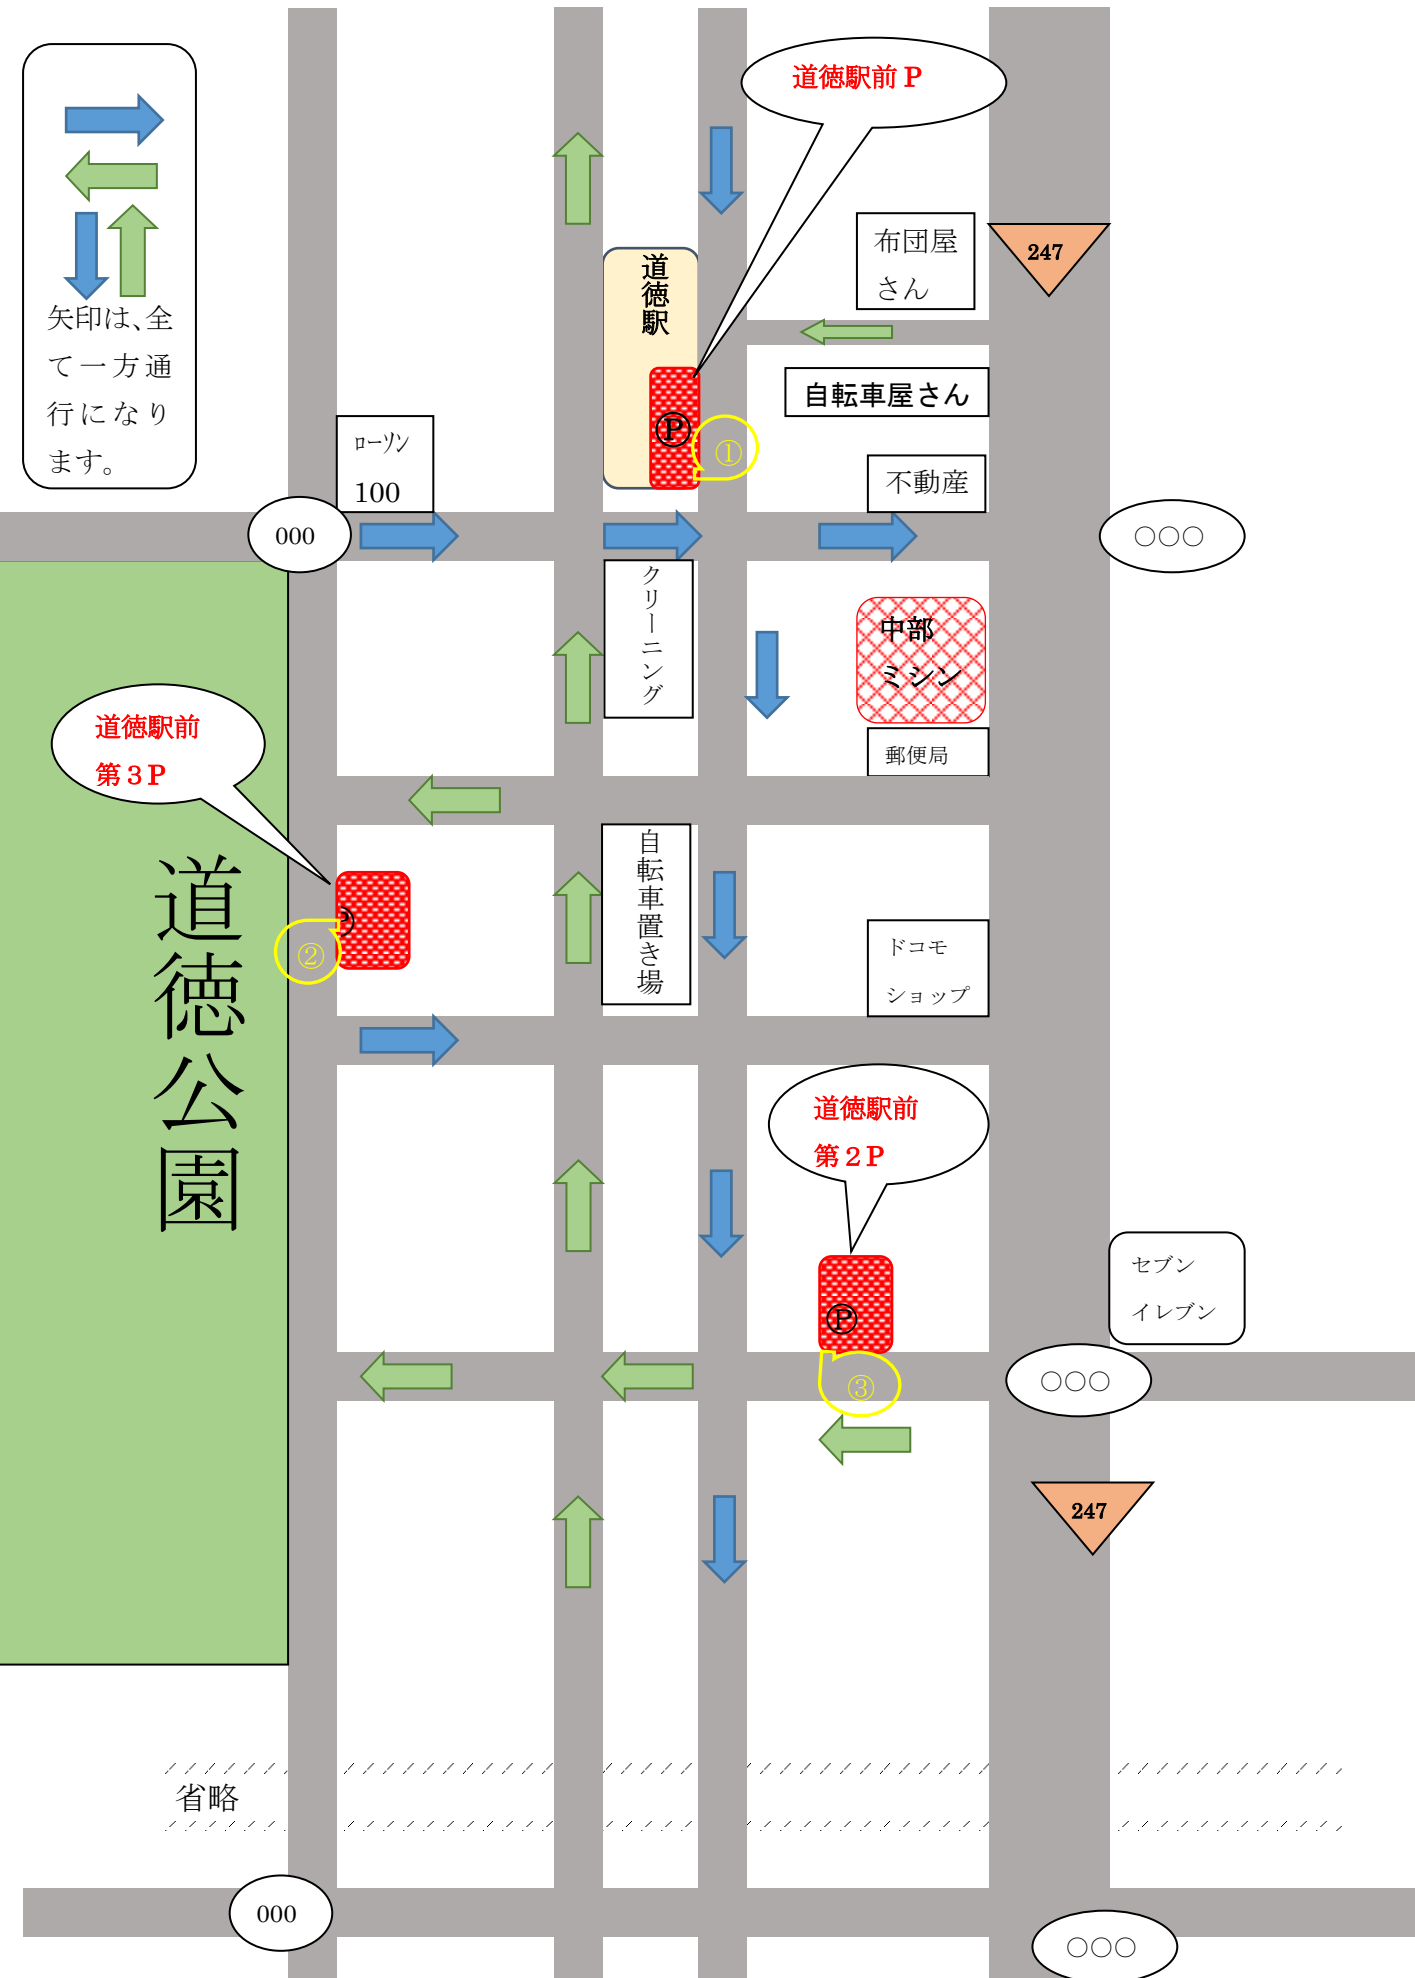

「中部ミシンサービス駐車場のご案内」

矢印は、全て一方通行になります。

道徳駅前
第3P

道徳駅前 P

道徳公園

道徳駅前
第2P

省略